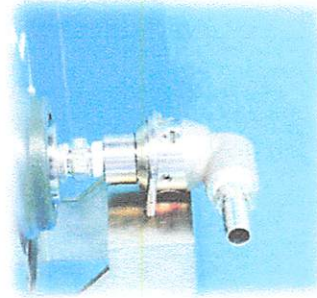

OHMIYA

ステンレス製タコ洗い機

KDT-60 型

容量：60K g

洗い用フタ取付時

ススギ用フタ取付時

フタ取外し時

水ホース口（機械右）

特長

- ・タコ、ゲソ、その他水産物等の洗いに利用出来ます。製品に傷がつかない様工夫しております。
- ・ステンレス製で衛生面も安心です。故障は少なく、安心して末長くご使用頂けます。

モーター	回転数	樽（直径×長さ）	機械巾	奥行	高さ
3相 200V,0.4KW	19rpm	600 mm×600 mm	1000 mm	850 mm	1,300 mm

株式会社 近江屋製作所

〒545-0053 大阪市阿倍野区松崎町 4-1-10