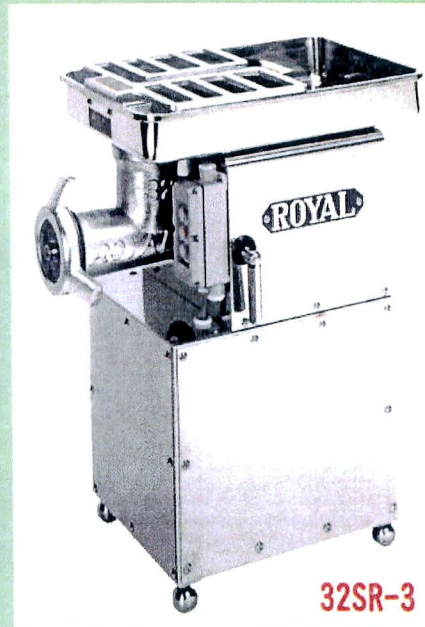

#22, #32 ミンチ機

#32ボックスタイプ

#22卓上タイプ

22VR-1500DX

32SR-3

グレードアップしたヒット商品

耐久性抜群

タイプ	卓上タイプ 22VR-1500DX	ボックスタイプ 32SR-3
機械寸法	幅360×奥行535×高さ490mm	幅390×奥行630×高さ810mm
上皿寸法	幅360×奥行495×深さ80mm	幅360×奥行495×深さ80mm
処理能力	280kg/1時間	500kg/1時間
モーター	1.5kw 三相200V 50/60Hz	2.2kw 三相200V 50/60Hz
重量	47kg	90kg
備考	プレートの穴径は通常3.2mm付です	