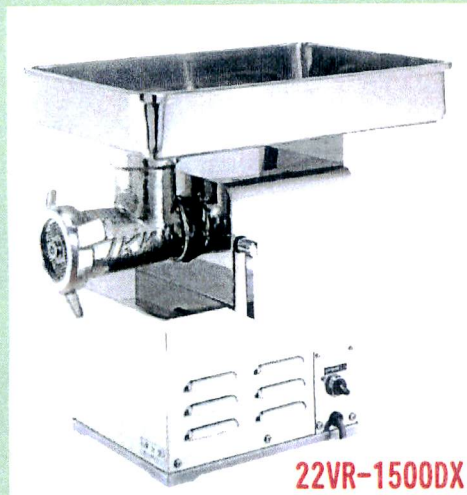

#22, #32 ミンチ機

#32ボックスタイプ

#22卓上タイプ

22VR-1500DX

32SR-3

グレードアップしたヒット商品

耐久性抜群

タイプ	卓上タイプ 22VR-1500DX	ボックスタイプ 32SR-3
機械寸法	幅360×奥行535×高さ490mm	幅390×奥行630×高さ810mm
上皿寸法	幅360×奥行495×深さ80mm	幅360×奥行495×深さ80mm
処理能力	280kg/1時間	500kg/1時間
モーター	1.5kw 三相200V 50/60Hz	2.2kw 三相200V 50/60Hz
重量	47kg	90kg
備考	プレートの穴径は通常3.2mm付です	